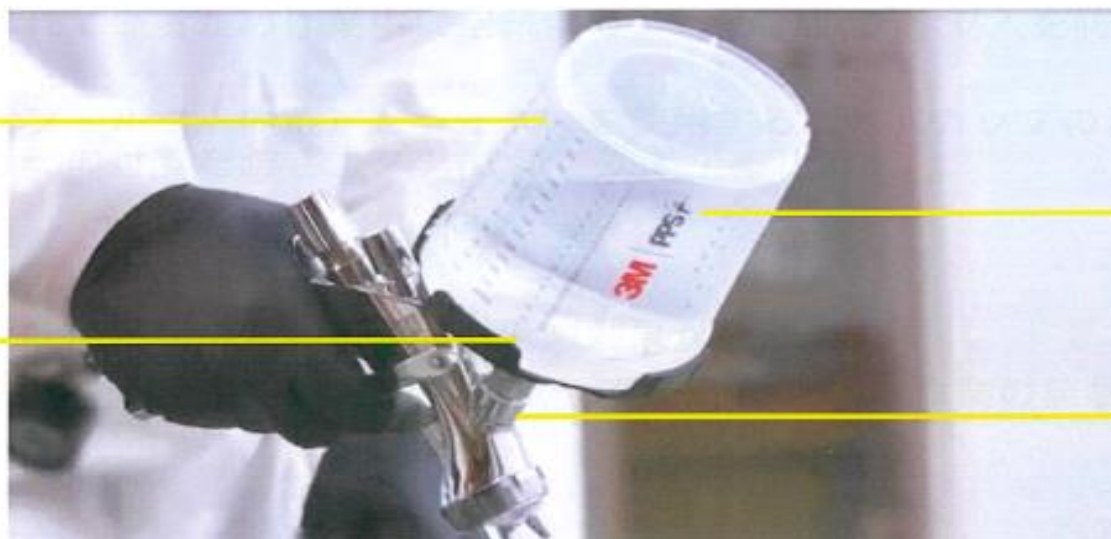

新しくなって新登場PPS2.0 トライアルキット発売中！！

3M PPSカップシステム

ぶつ付着削減に！

セット内容

カップ1個/リッドライナー125μ各10個/キャップ16個/
サイドカップ用アダプター45 1個

空気穴のない
ライナー（内カップ）

フィルター内蔵の
リッド（ふた）

密閉されて
こぼれない塗料